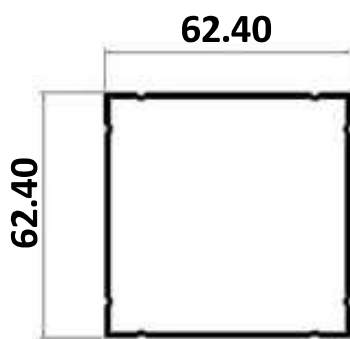

Wt: 0.350 KG/M

1453