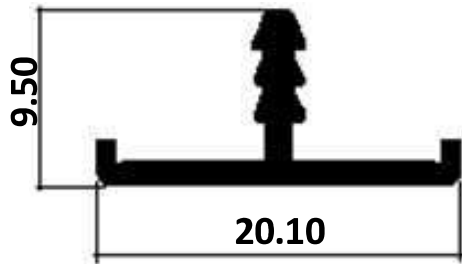

Wt: 0.288 KG/M

1442

Wt: 0.341 KG/M

9000-EB-01

Wt: 0.300 KG/M

9000-EB-02

Wt: 0.101 KG/M

9000-EB-04