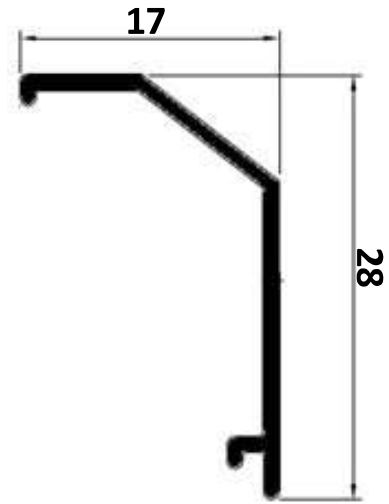

# INVISIBLE GRILL SECTIONS

9181

Wt: 0.400 KG/M

9182

Wt: 0.120 KG/M