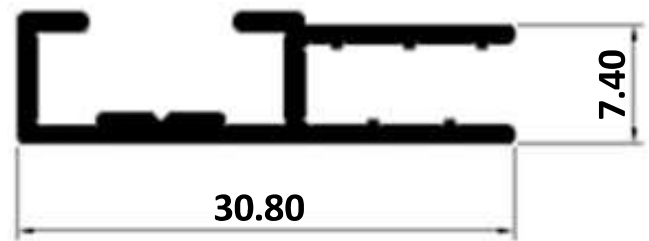

9081

Wt: 0.550KG/M

9082

Wt: 0.980 KG/M

9083

Wt: 0.700 KG/M

9084

Wt: 0.590 KG/M

9085

Wt: 0.650 KG/M

9086

Wt: 0.230 KG/M

9087

Wt: 0.270 KG/M

9088

Wt: 0.950 KG/M