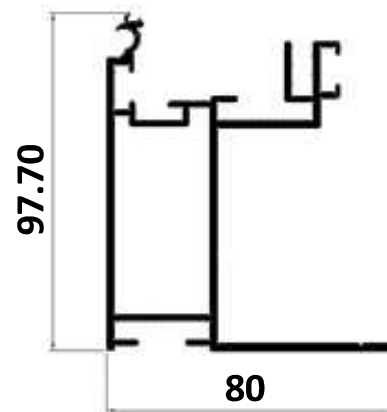

# DISPLAY PROFILE'S

9081

Wt: 0.550KG/M

9082

Wt: 0.980 KG/M

9083

Wt: 0.700 KG/M

9084

Wt: 0.590 KG/M

9085

Wt: 0.650 KG/M

9086

Wt: 0.230 KG/M

9087

Wt: 0.270 KG/M

9088

Wt: 0.950 KG/M

9089

Wt: 0.480 KG/M

9090

Wt: 1.140 KG/M

9091

Wt: 0.351 KG/M

9092

Wt: 1.260 KG/M

9085

Wt: 2.005 KG/M

9086

Wt: 2.120 KG/M

9087

Wt: 0.577 KG/M

9088