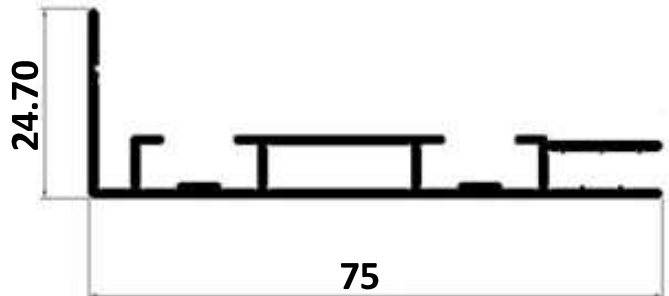

# DISPLAY PROFILE'S

9081

Wt: 0.550KG/M

9082

Wt: 0.980 KG/M

9083

Wt: 0.700 KG/M

9084