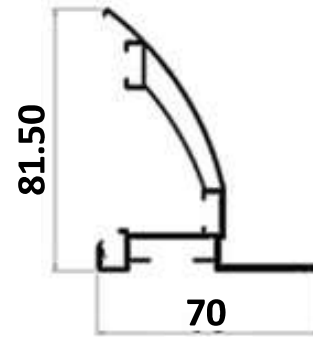

# DISPLAY PROFILE'S

9081

Wt: 0.550KG/M

9082

Wt: 0.980 KG/M

9083

Wt: 0.700 KG/M

9084

Wt: 0.590 KG/M

9085

Wt: 0.650 KG/M

9086

Wt: 0.230 KG/M

9087

Wt: 0.270 KG/M

9088

Wt: 0.950 KG/M

9089

Wt: 0.480 KG/M

9090

Wt: 1.140 KG/M

9091

Wt: 0.351 KG/M

9092