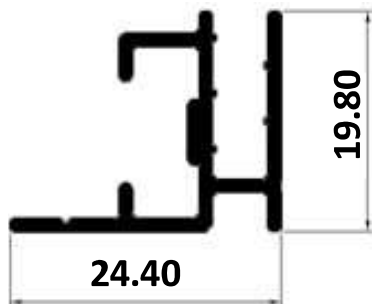

# DISPLAY PROFILE'S

9081

Wt: 0.550KG/M

9082

Wt: 0.980 KG/M

9083

Wt: 0.700 KG/M

9084

Wt: 0.590 KG/M

9085

Wt: 0.650 KG/M

9086

Wt: 0.230 KG/M

9087

Wt: 0.270 KG/M

9088

Wt: 0.950 KG/M

9089

Wt: 0.480 KG/M

9090

Wt: 1.140 KG/M

9091

Wt: 0.351 KG/M

9092