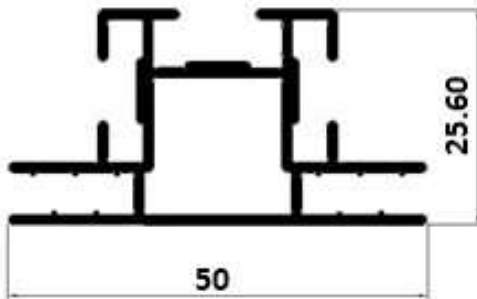

Wt: 0.650 KG/M

9086