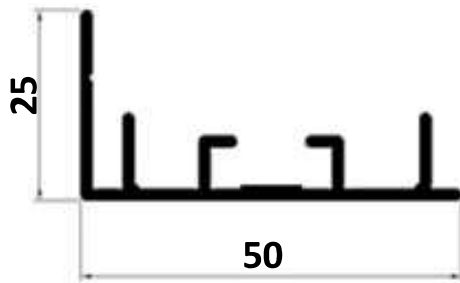

9089

Wt: 0.480 KG/M

9090