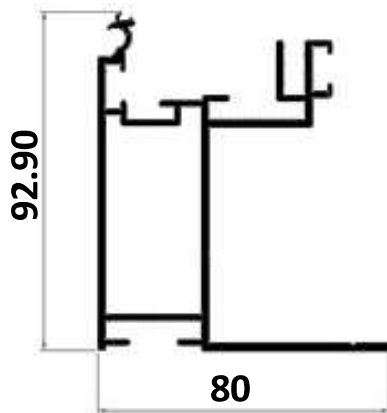

# DISPLAY PROFILE'S

9081

Wt: 0.550KG/M

9082

Wt: 0.980 KG/M

9083

Wt: 0.700 KG/M

9084

Wt: 0.590 KG/M

9085

Wt: 0.650 KG/M

9086

Wt: 0.230 KG/M

9087

Wt: 0.270 KG/M

9088

Wt: 0.950 KG/M

9089

Wt: 0.480 KG/M

9090

Wt: 1.140 KG/M

9091

Wt: 0.351 KG/M

9092

Wt: 1.260 KG/M

9085

Wt: 2.005 KG/M

9086

Wt: 2.120 KG/M

9087

Wt: 0.577 KG/M

9088